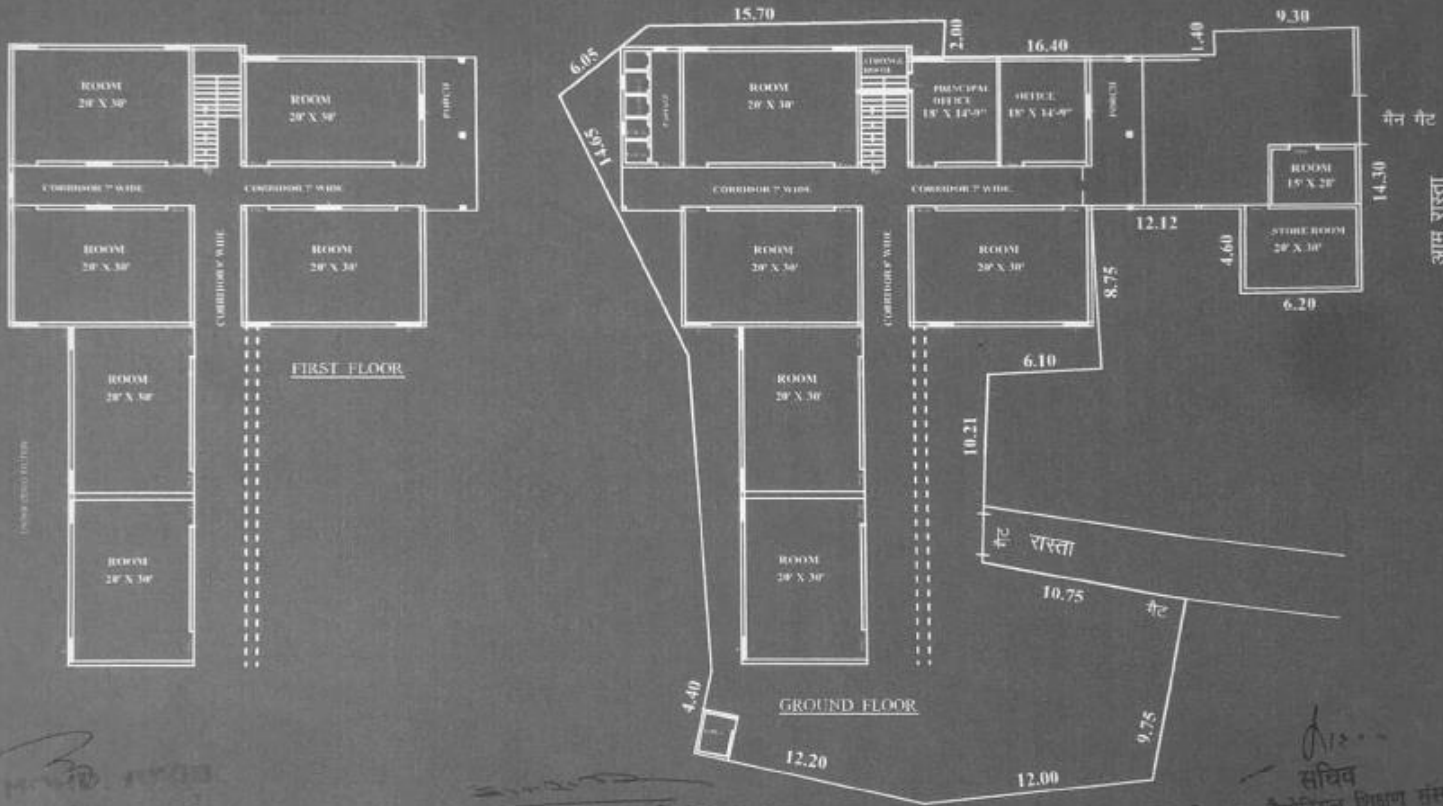

Existing Building Map of PRERNA GIRLS COLLEGE V.P.O. Sahawa , Teh. Taranagar, Distt:- Churu (Raj.)

समिति-के. आर. मैमोरियल शिक्षण संस्थान साहवा तह. तारानगर जिला चुरु राजस्थान 331302 (कार्यक्षेत्र बीकानेर सम्भाग)
 पट्टा संख्या - 000192 बुक नं. 4 जिसकी कुल तादादी 1083.70 वर्गमीटर (खसरा नं. 79 तादादी 8220.16 वर्गमीटर)